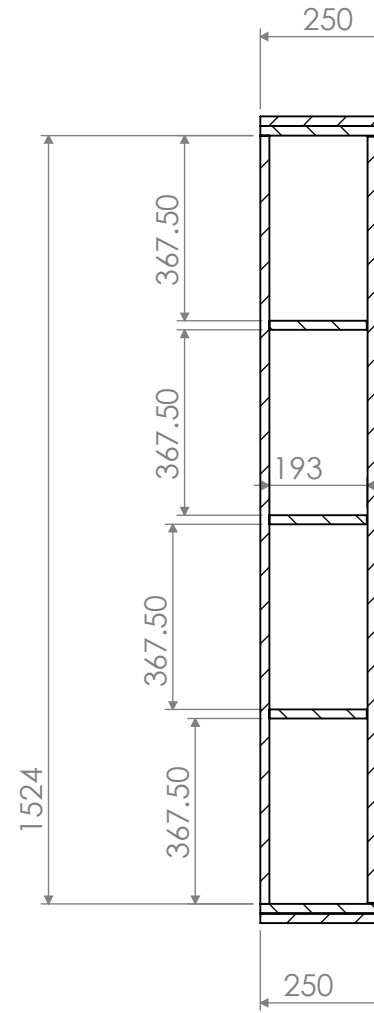

mobilier zen  
LEMN MASIV STEJAR  
MDF FURNIR STEJAR  
FINISAJ ICA 0251

SECTION C-C  
SCALE 1 : 15

SECTION D-D  
SCALE 1 : 15