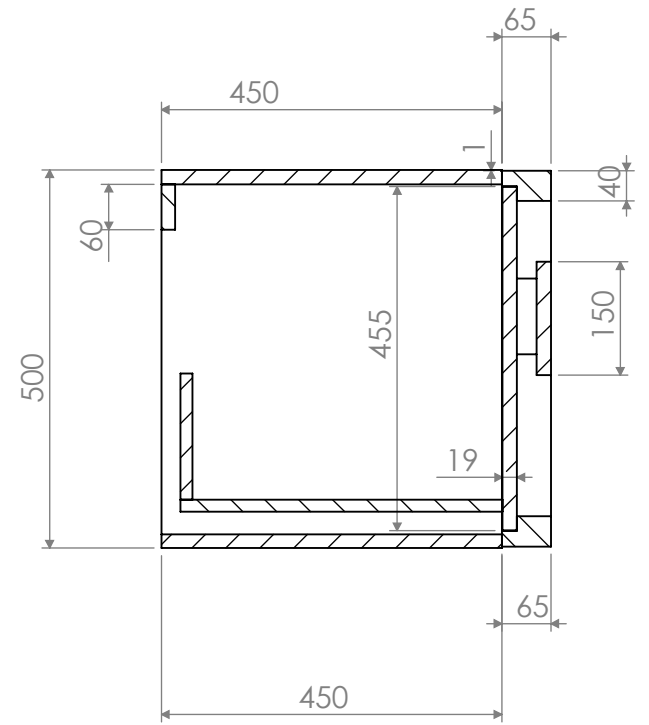

mobilier zen  
LEMN MASIV STEJAR  
MDF FURNIR STEJAR  
FINISAJ ICA 0251

SECTION C-C  
SCALE 1 : 15

SECTION D-D  
SCALE 1 : 15