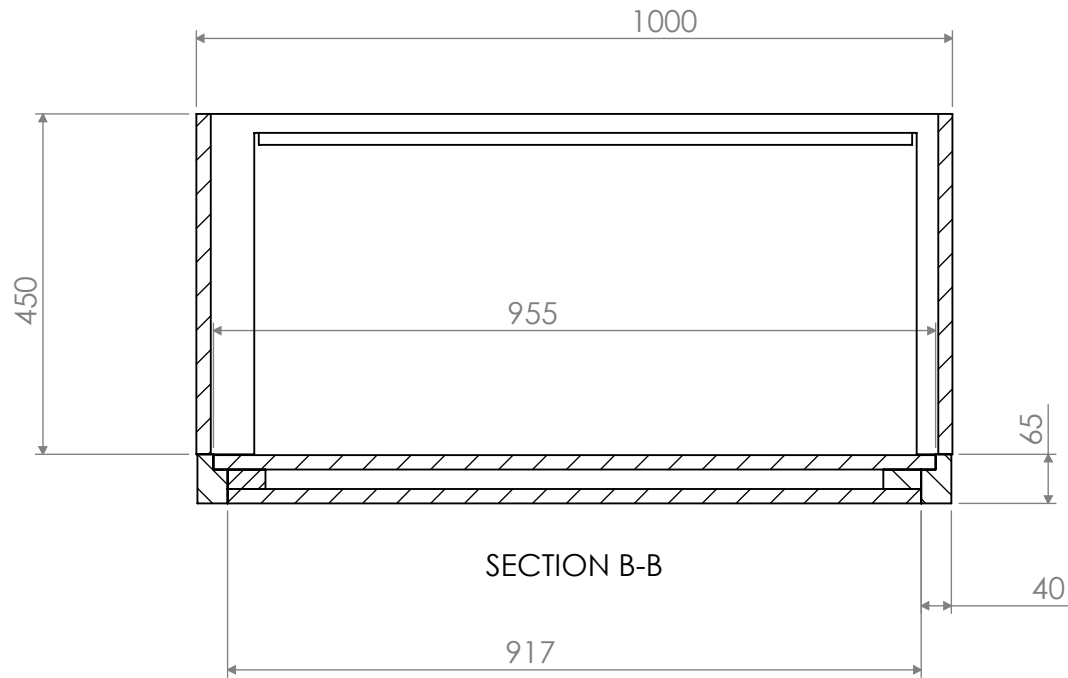

mobilier zen  
LEMN MASIV STEJAR  
MDF FURNIR STEJAR  
FINISAJ ICA 0251

SECTION C-C  
SCALE 1 : 15

SECTION D-D  
SCALE 1 : 15